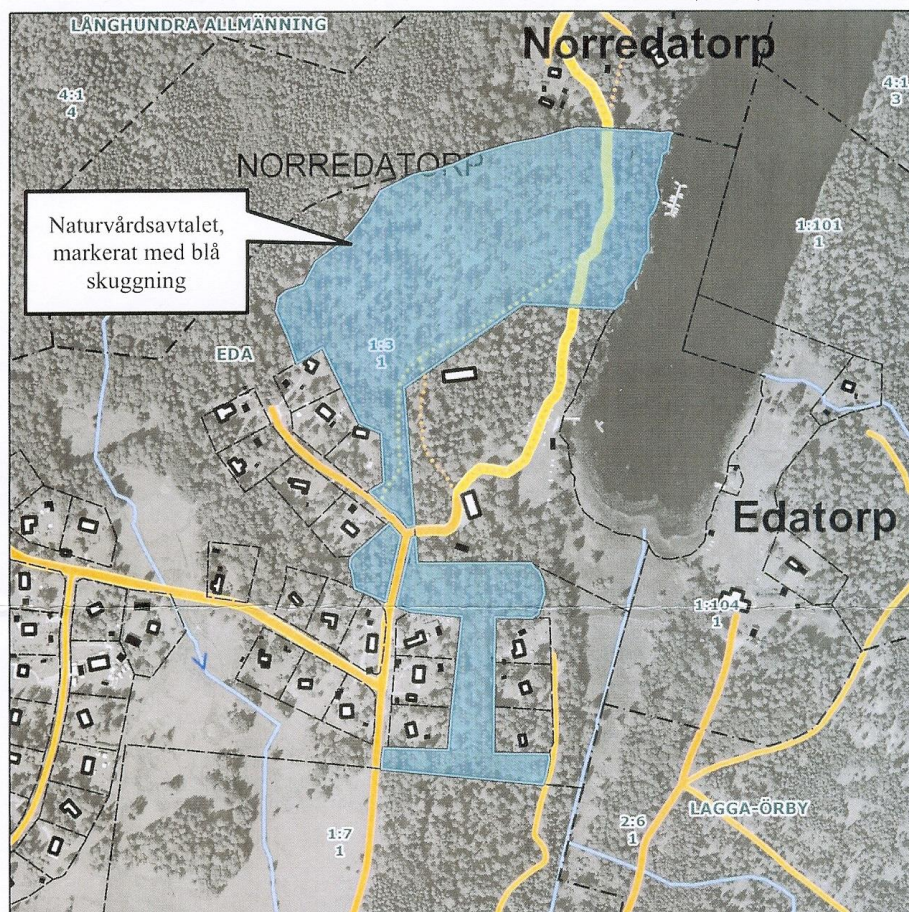

Bilaga 5 till Eda Läbergårdsförenings årsmötesprotokoll 2017

Skogsstyrelsen

Naturvårdsavtal SK 73-2017

5(5)

Naturvårdsavtal SK 73-2017

Utskriftsdatum: 2017-03-03

Kartans mittpunktskoordinat:
SWEREF99TM (N, E) 6633938, 662879
WGS84 (Lat, Lon) 59.81105, 17.90422

Kartprojektion: SWEREF99-TM
Bakgrundskartan ur allmänt kartmaterial
© Lantmäteriet 109/2037.